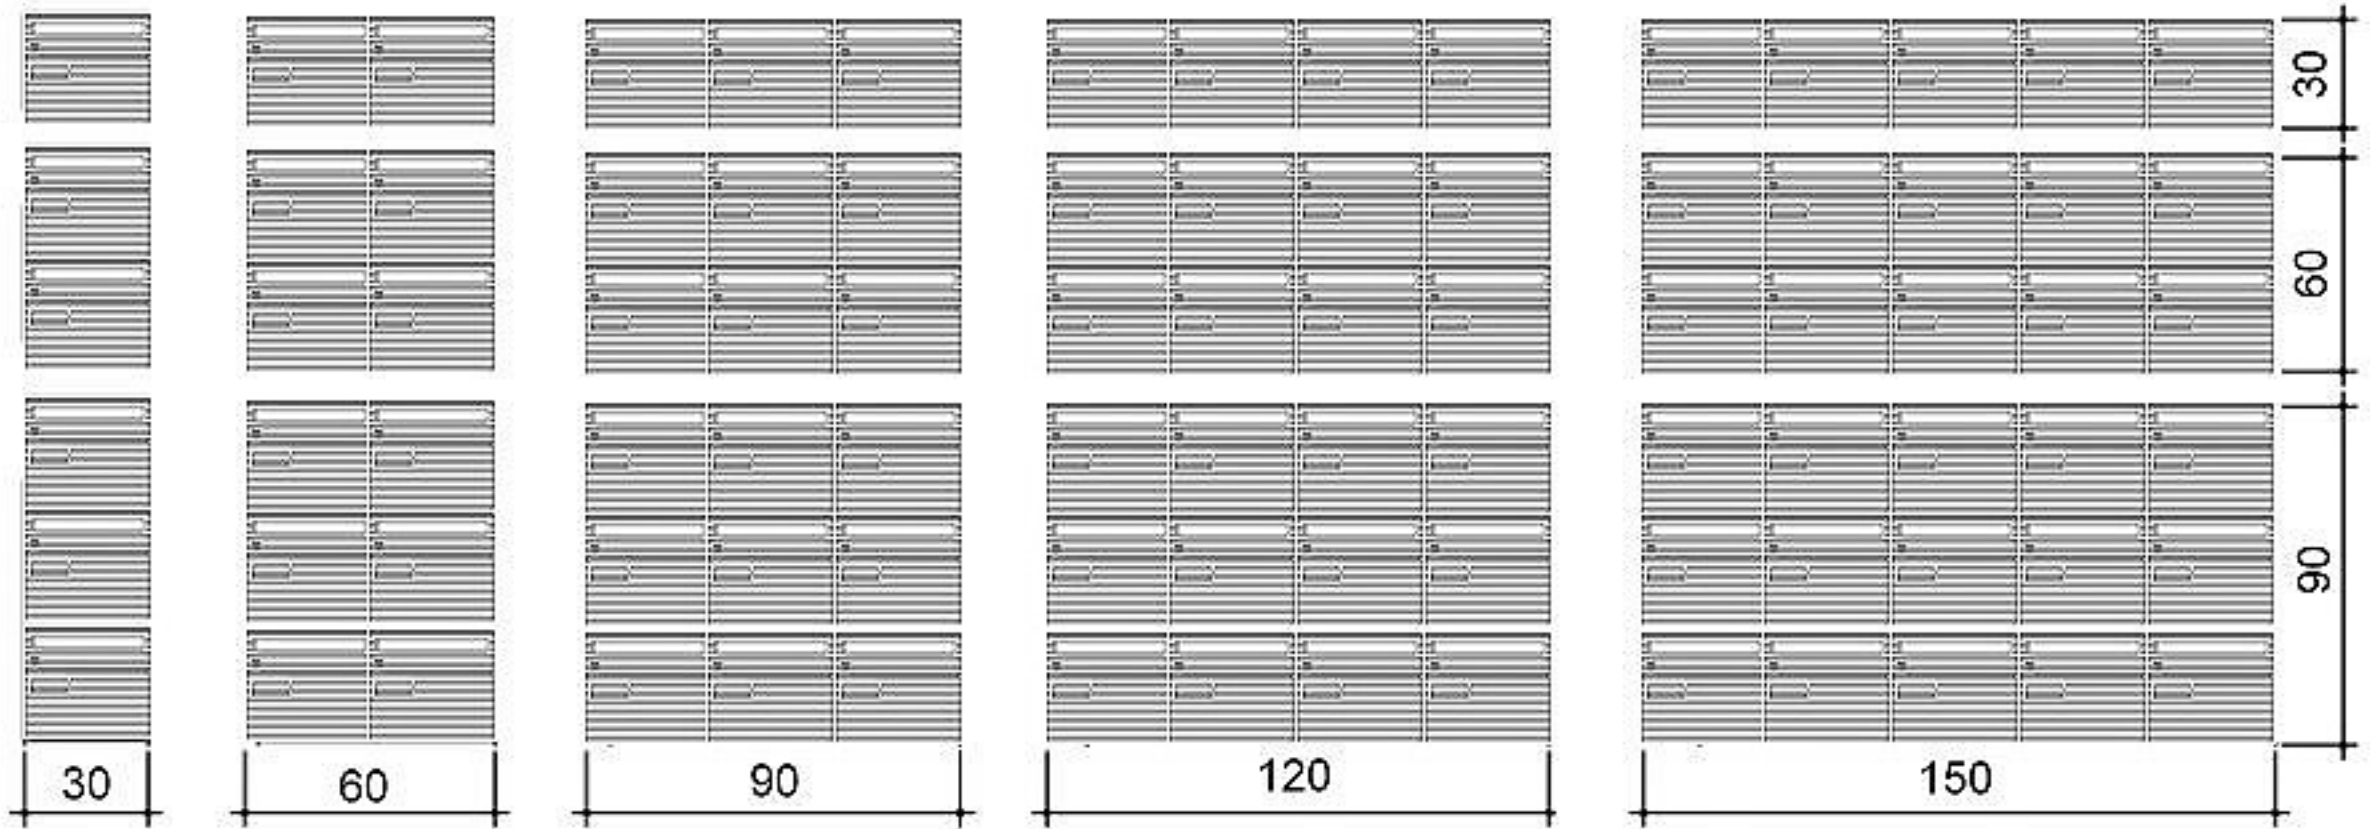

Zusammensetzung Sammelkästen marcmetal CH - 6274 Eschenbach LU

BL12 Modul (30x30x37cm) marcmetal