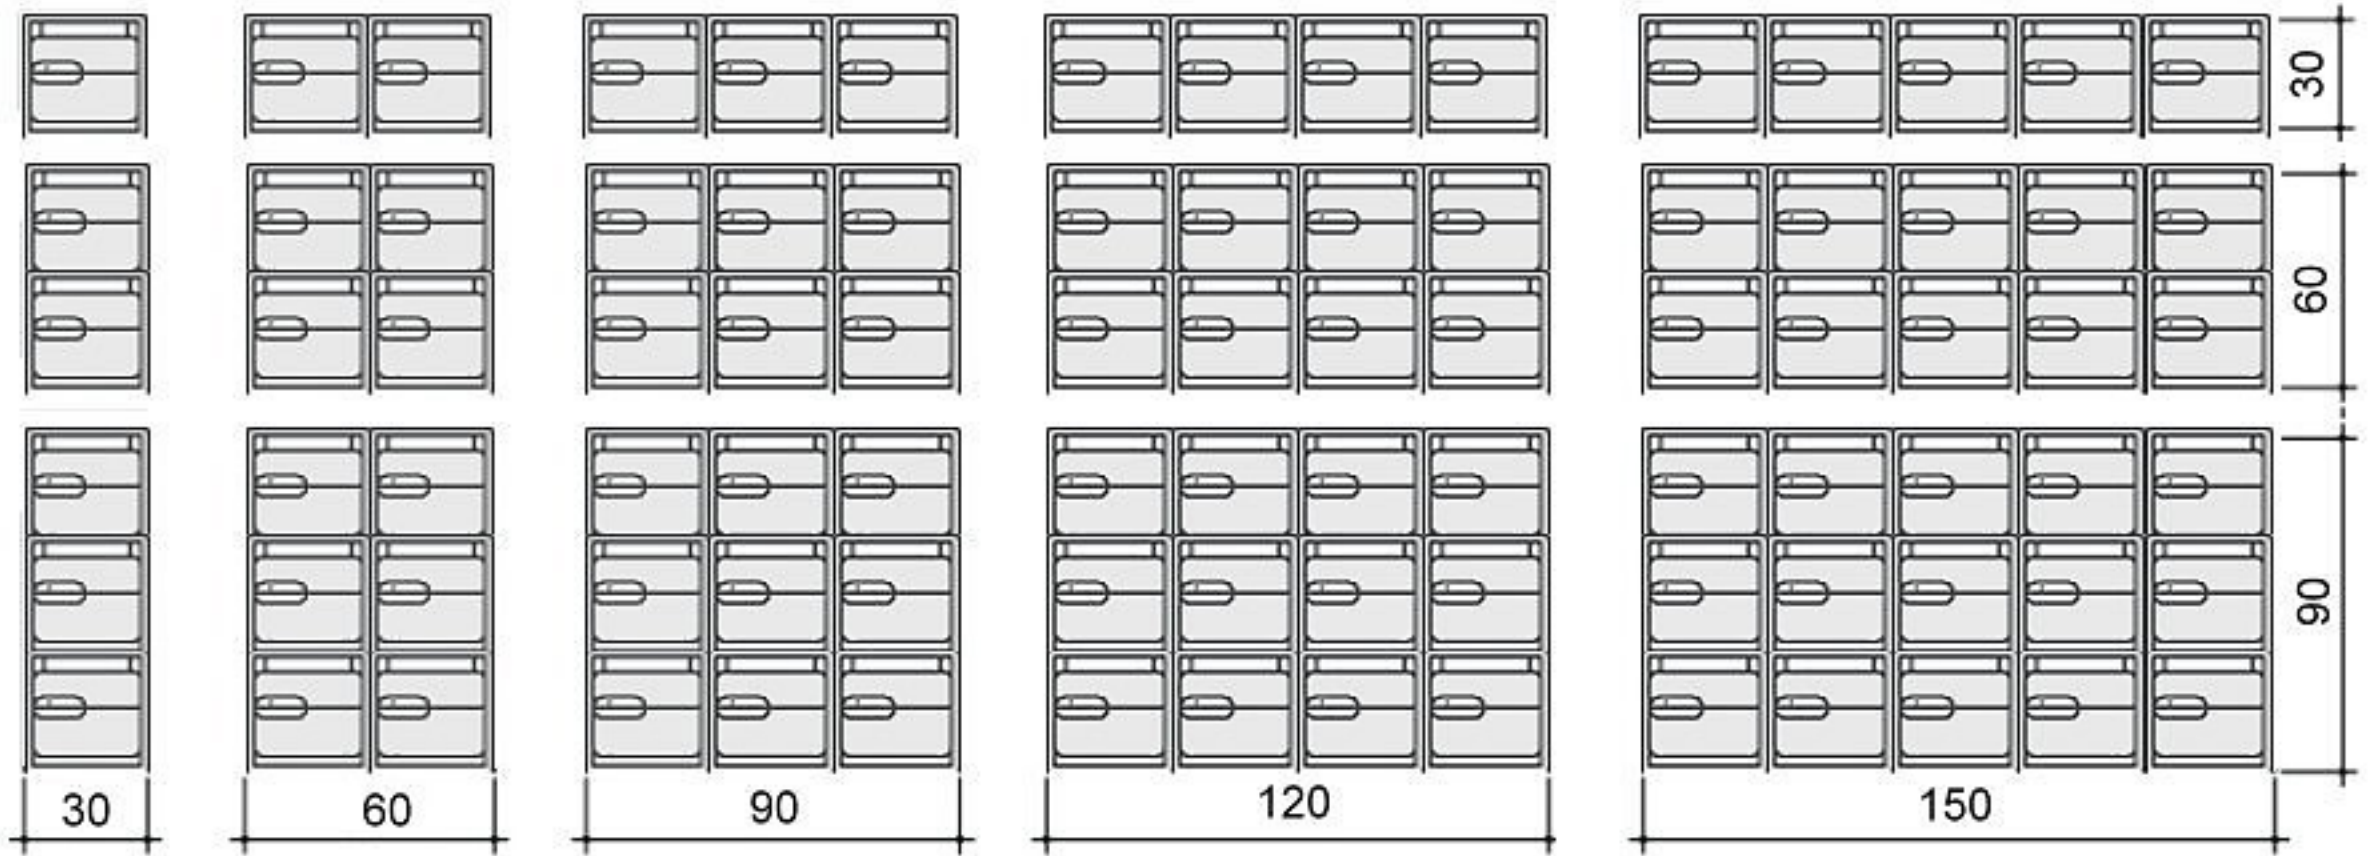

Zusammensetzung Sammelkästen marcmetal CH - 6274 Eschenbach LU

BL94 Modul (30x30x37cm) marcmetal